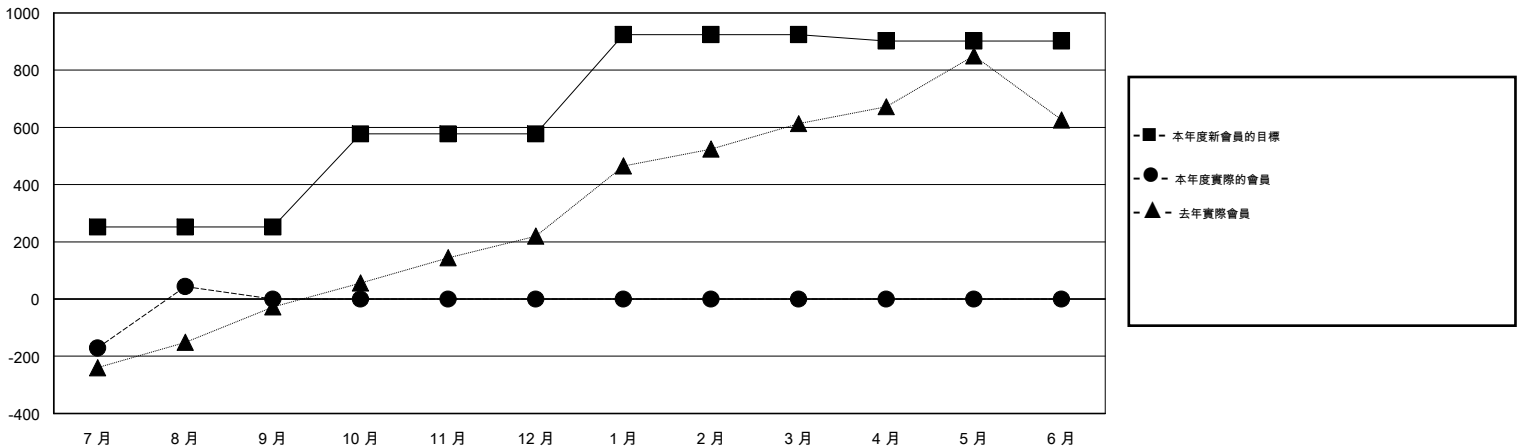

目標和實際會員累積

已取消的分會: 0	64 CLUBS OF 98 增添1位或以上的新會員	性別分佈		
		男	1,871 (60.90%)	
		女	1,201 (39.10%)	
放棄的會員		點擊這裡取得健康評估資料	家庭單位會員	86
過世	0		戶長	42
分會已取消	0		非戶長	44
其他	273			
總計	273