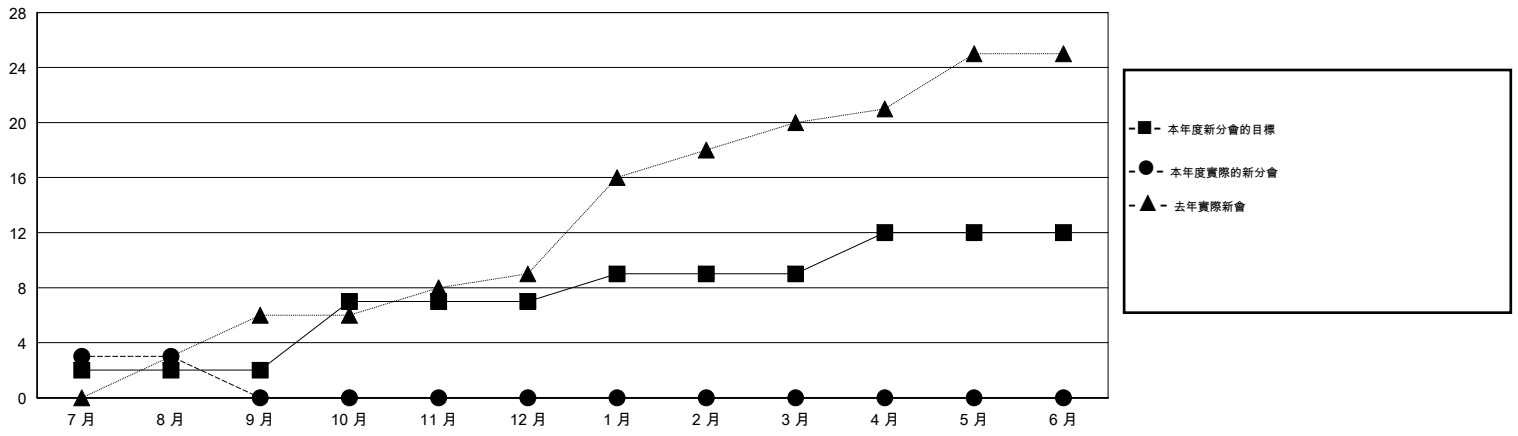

# MONTHLY MEMBERSHIP PROGRESS REPORT

District 389

Results as of: 8/31/2016

GMT: ZE RAN SU

地點 CHINA

GMT憲章區 5

分會				
成果 2016-2017				
季	新分會目標	新會	會員流失的分會	淨增/減
7月/8月/9月	2	3	0	3
10月/11月/12月	5	0	0	0
1月/2月/3月	2	0	0	0
4月/5月/6月	3	0	0	0

位會員@每位須繳				
成果 2016-2017				
季	新會員目標	增加的授證/新會員	退會人數	淨增/減
7月/8月/9月	252	317	273	44
10月/11月/12月	325	0	0	0
1月/2月/3月	347	0	0	0
4月/5月/6月	-22	0	0	0

目標與實際新會累積

目標和實際會員累積

已取消的分會: 0	64 CLUBS OF 98 增添1位或以上的新會員	性別分佈		
		男	1,871 (60.90%)	
		女	1,201 (39.10%)	
放棄的會員		<a href="#">點擊這裡取得健康評估資料</a>	家庭單位會員	86
過世	0		戶長	42
分會已取消	0		非戶長	44
其他	273			
總計	273			